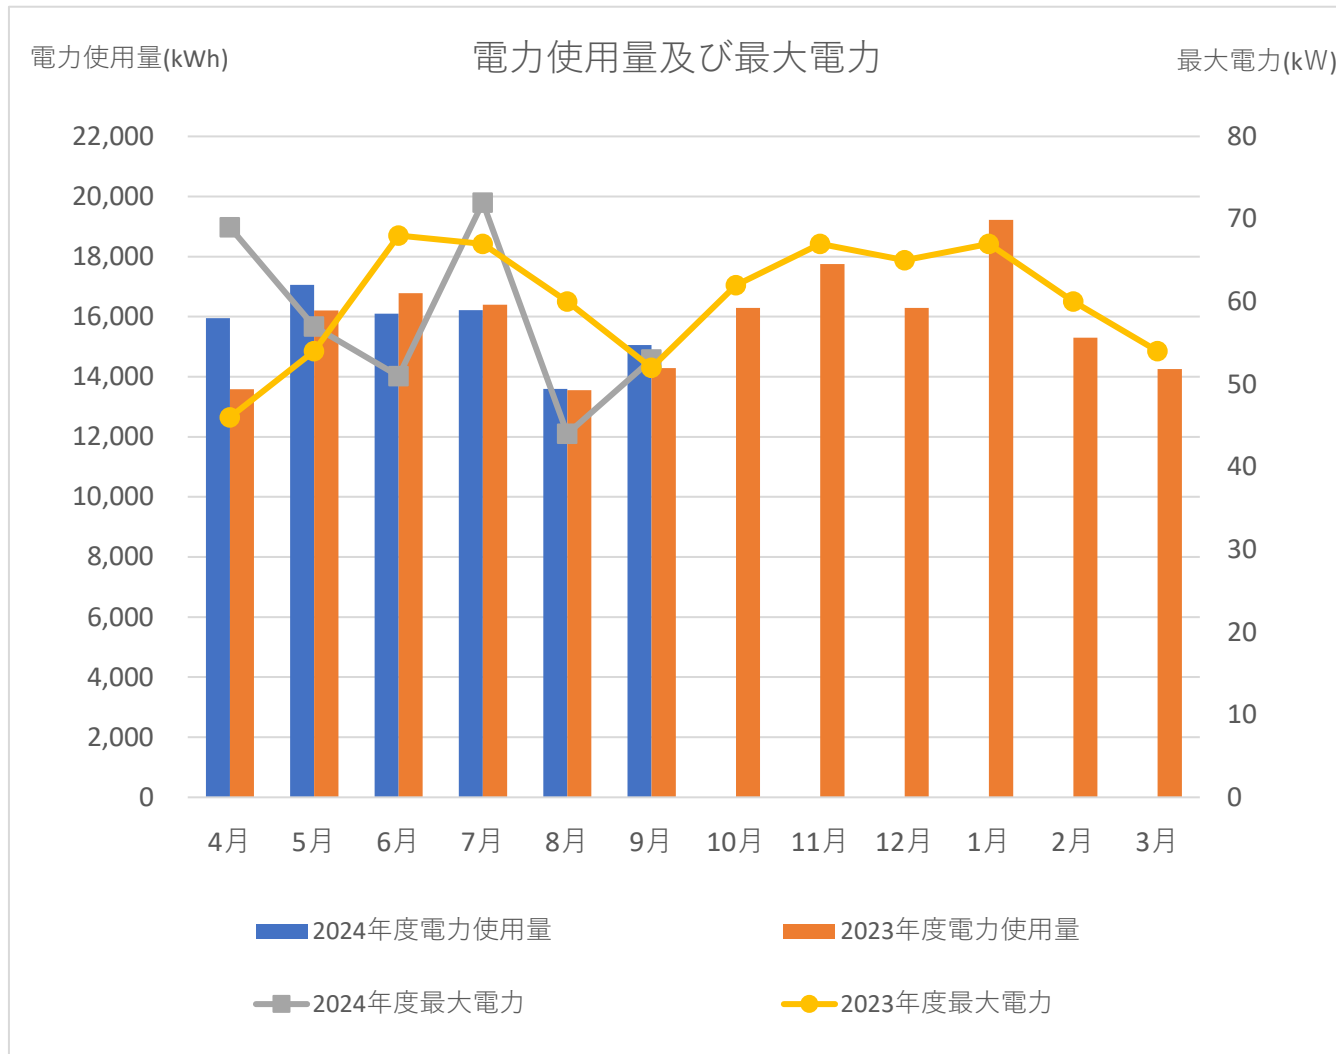

○千住団地電気使用量等の実績

月別電力使用量等の実績

2024年度電力使用量等実績

	電力使用量(kWh)		最大電力(kW)	
	2024年度	2023年度	2024年度	2023年度
4月	15,952	13,581	69	46
5月	17,063	16,201	57	54
6月	16,094	16,784	51	68
7月	16,216	16,397	72	67
8月	13,595	13,553	44	60
9月	15,059	14,288	53	52
10月		16,286		62
11月		17,752		67
12月		16,286		65
1月		19,217		67
2月		15,298		60
3月		14,254		54