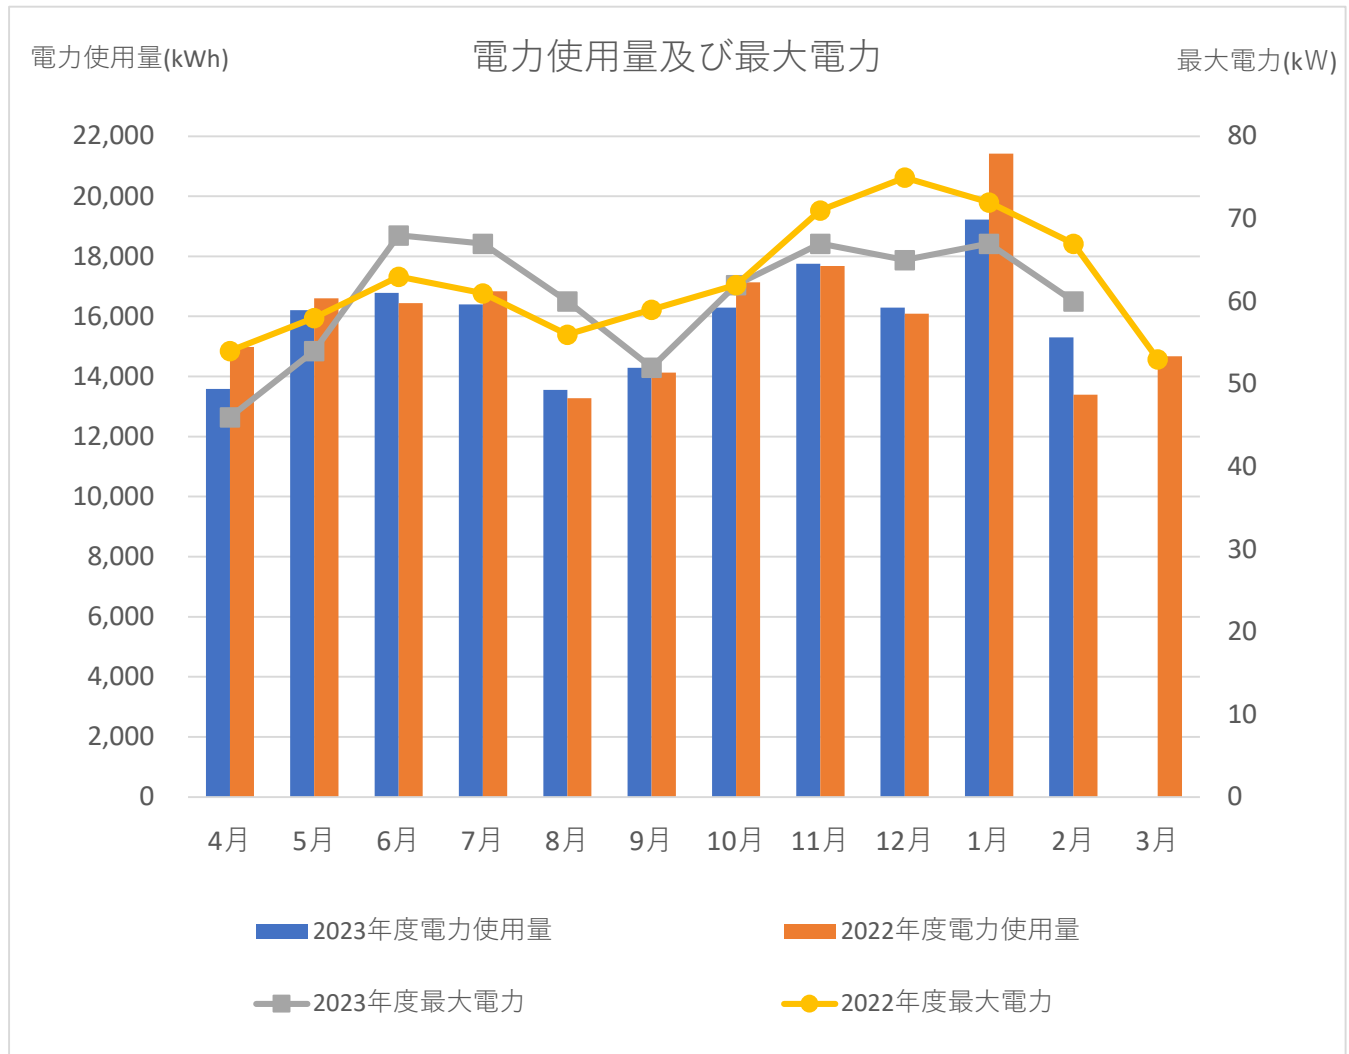

○千住団地電気使用量等の実績

月別電力使用量等の実績

2023年度電力使用量等実績

	電力使用量(kWh)		最大電力(kW)	
	2023年度	2022年度	2023年度	2022年度
4月	13,581	14,981	46	54
5月	16,201	16,598	54	58
6月	16,784	16,440	68	63
7月	16,397	16,830	67	61
8月	13,553	13,275	60	56
9月	14,288	14,132	52	59
10月	16,286	17,137	62	62
11月	17,752	17,681	67	71
12月	16,286	16,089	65	75
1月	19,217	21,421	67	72
2月	15,298	13,388	60	67
3月		14,666		53